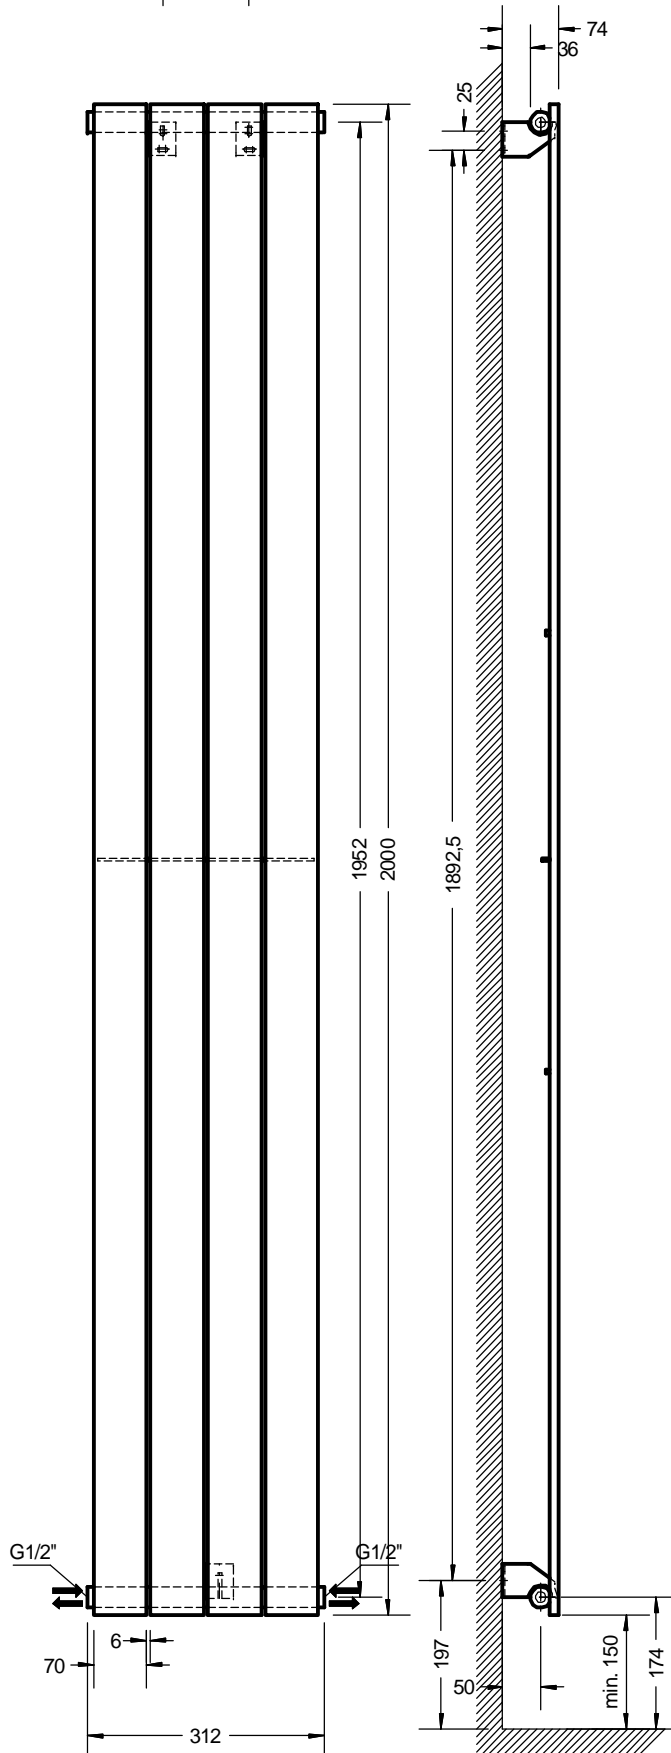

H3320031 AACHEN 2000x312

Wandhalter oben
rechts 1x, links 1x

Wandhalter
unten (1x)

Toleranz für alle Maße: +/- 2 mm