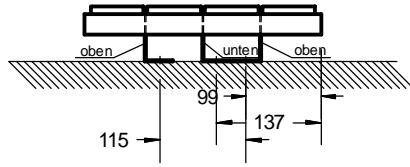

H3320031 AACHEN 2000x312

Wandhalter oben
rechts 1x, links 1x

Wandhalter
unten (1x)

Toleranz für alle Maße: +/- 2 mm